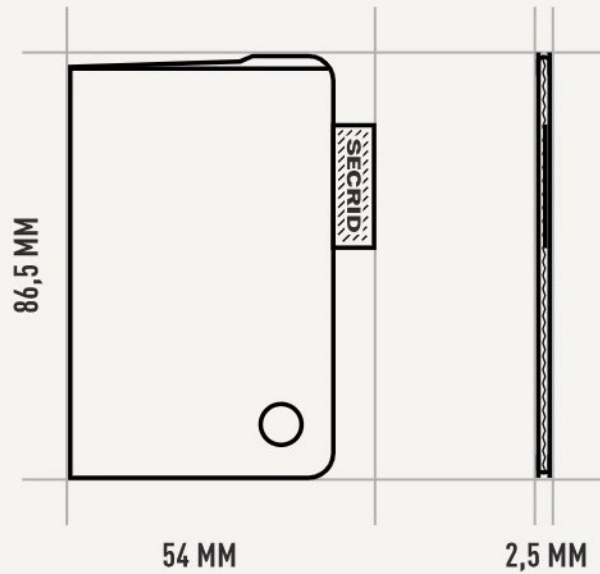

Un mouvement rotatif fluide donne un accès facile à vos pièces de monnaie.

FONCTIONNE AVEC

Cardprotector

Miniwallet

Slimwallet

Twinwallet

Cardslide

Bandwallet